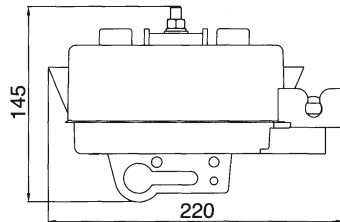

APR Seccionadores fusibles NH A.C.R. para líneas aéreas de baja tensión

Código	Modelo	Características			
		Indicador luminoso (Led)	Cámara apaga chispa	Salida Terminal	Conector
1038	ACR 160 A	-	-	-	SI
1039	ACR 160 A	SI	-	-	SI
1047	ACR 160 A	SI	-	-	SI
1033	ACR 630 A	-	-	SI	-
1034	ACR 630 A	SI	-	SI	-
1043	ACR 630 A	SI	-	SI	-
1190	ACR 630 A	-	SI	SI	-
1191	ACR 630 A	SI	SI	SI	-
1045	ACR 630 A	SI	-	-	SI
1046	ACR 630 A	-	-	-	SI
1192	ACR 630 A	-	SI	-	SI
1193	ACR 630 A	SI	SI	-	SI

Soportes

Código	Modelo
1035	Para cruceta de madera ACR 630 A
1036	Para cruceta de hormigón ACR 630 A
1040	Unipolar ACR 160 A
1041	Tripolar ACR 160 A
1037	Tripolar ACR 630 A
1048	Tetrapolar ACR 630 A