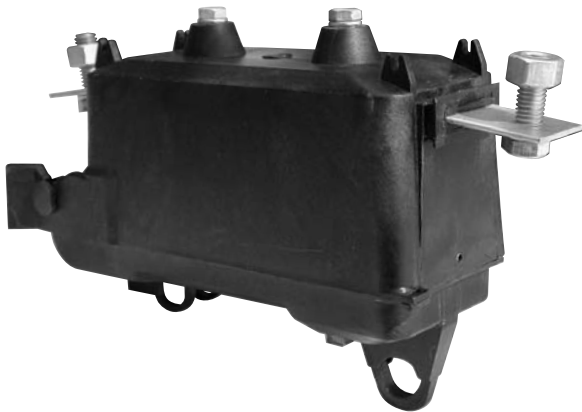

APR Seccionadores fusibles NH A.C.R. para líneas aéreas de baja tensión

Código	Modelo	Características			
		Indicador luminoso (Led)	Cámara apaga chispa	Salida Terminal	Conector
1038	ACR 160 A	-	-	-	SI
1039	ACR 160 A	SI	-	-	SI
1047	ACR 160 A	SI	-	-	SI
1033	ACR 630 A	-	-	SI	-
1034	ACR 630 A	SI	-	SI	-
1043	ACR 630 A	SI	-	SI	-
1190	ACR 630 A	-	SI	SI	-
1191	ACR 630 A	SI	SI	SI	-
1045	ACR 630 A	SI	-	-	SI
1046	ACR 630 A	-	-	-	SI
1192	ACR 630 A	-	SI	-	SI
1193	ACR 630 A	SI	SI	-	SI

Soportes

Código	Modelo
1035	Para cruceta de madera ACR 630 A
1036	Para cruceta de hormigón ACR 630 A
1040	Unipolar ACR 160 A
1041	Tripolar ACR 160 A
1037	Tripolar ACR 630 A
1048	Tetrapolar ACR 630 A