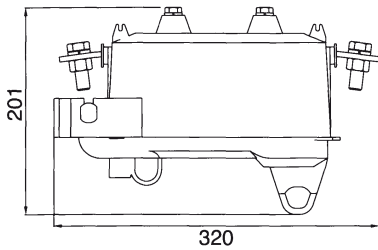

APR Seccionadores fusibles NH A.C.R. para líneas aéreas de baja tensión

Código	Modelo	Características			
		Indicador luminoso (Led)	Cámara apaga chispa	Salida Terminal	Conector
1038	ACR 160 A	-	-	-	SI
1039	ACR 160 A	SI	-	-	SI
1047	ACR 160 A	SI	-	-	SI
1033	ACR 630 A	-	-	SI	-
1034	ACR 630 A	SI	-	SI	-
1043	ACR 630 A	SI	-	SI	-
1190	ACR 630 A	-	SI	SI	-
1191	ACR 630 A	SI	SI	SI	-
1045	ACR 630 A	SI	-	-	SI
1046	ACR 630 A	-	-	-	SI
1192	ACR 630 A	-	SI	-	SI
1193	ACR 630 A	SI	SI	-	SI

Soportes

Código	Modelo
1035	Para cruceta de madera ACR 630 A
1036	Para cruceta de hormigón ACR 630 A
1040	Unipolar ACR 160 A
1041	Tripolar ACR 160 A
1037	Tripolar ACR 630 A
1048	Tetrapolar ACR 630 A