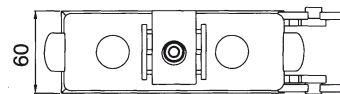

APR Seccionadores fusibles NH A.C.R. para líneas aéreas de baja tensión

Código	Modelo	Características			
		Indicador luminoso (Led)	Cámara apaga chispa	Salida Terminal	Conector
1038	ACR 160 A	-	-	-	SI
1039	ACR 160 A	SI	-	-	SI
1047	ACR 160 A	SI	-	-	SI
1033	ACR 630 A	-	-	SI	-
1034	ACR 630 A	SI	-	SI	-
1043	ACR 630 A	SI	-	SI	-
1190	ACR 630 A	-	SI	SI	-
1191	ACR 630 A	SI	SI	SI	-
1045	ACR 630 A	SI	-	-	SI
1046	ACR 630 A	-	-	-	SI
1192	ACR 630 A	-	SI	-	SI
1193	ACR 630 A	SI	SI	-	SI

Soportes

Código	Modelo
1035	Para cruceta de madera ACR 630 A
1036	Para cruceta de hormigón ACR 630 A
1040	Unipolar ACR 160 A
1041	Tripolar ACR 160 A
1037	Tripolar ACR 630 A
1048	Tetrapolar ACR 630 A