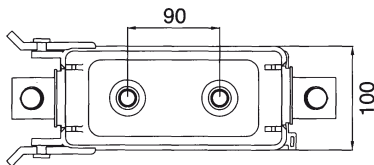

APR Seccionadores fusibles NH A.C.R. para líneas aéreas de baja tensión

Código	Modelo	Características			
		Indicador luminoso (Led)	Cámara apaga chispa	Salida Terminal	Conector
1038	ACR 160 A	-	-	-	SI
1039	ACR 160 A	SI	-	-	SI
1047	ACR 160 A	SI	-	-	SI
1033	ACR 630 A	-	-	SI	-
1034	ACR 630 A	SI	-	SI	-
1043	ACR 630 A	SI	-	SI	-
1190	ACR 630 A	-	SI	SI	-
1191	ACR 630 A	SI	SI	SI	-
1045	ACR 630 A	SI	-	-	SI
1046	ACR 630 A	-	-	-	SI
1192	ACR 630 A	-	SI	-	SI
1193	ACR 630 A	SI	SI	-	SI

Soportes

Código	Modelo
1035	Para cruceta de madera ACR 630 A
1036	Para cruceta de hormigón ACR 630 A
1040	Unipolar ACR 160 A
1041	Tripolar ACR 160 A
1037	Tripolar ACR 630 A
1048	Tetrapolar ACR 630 A